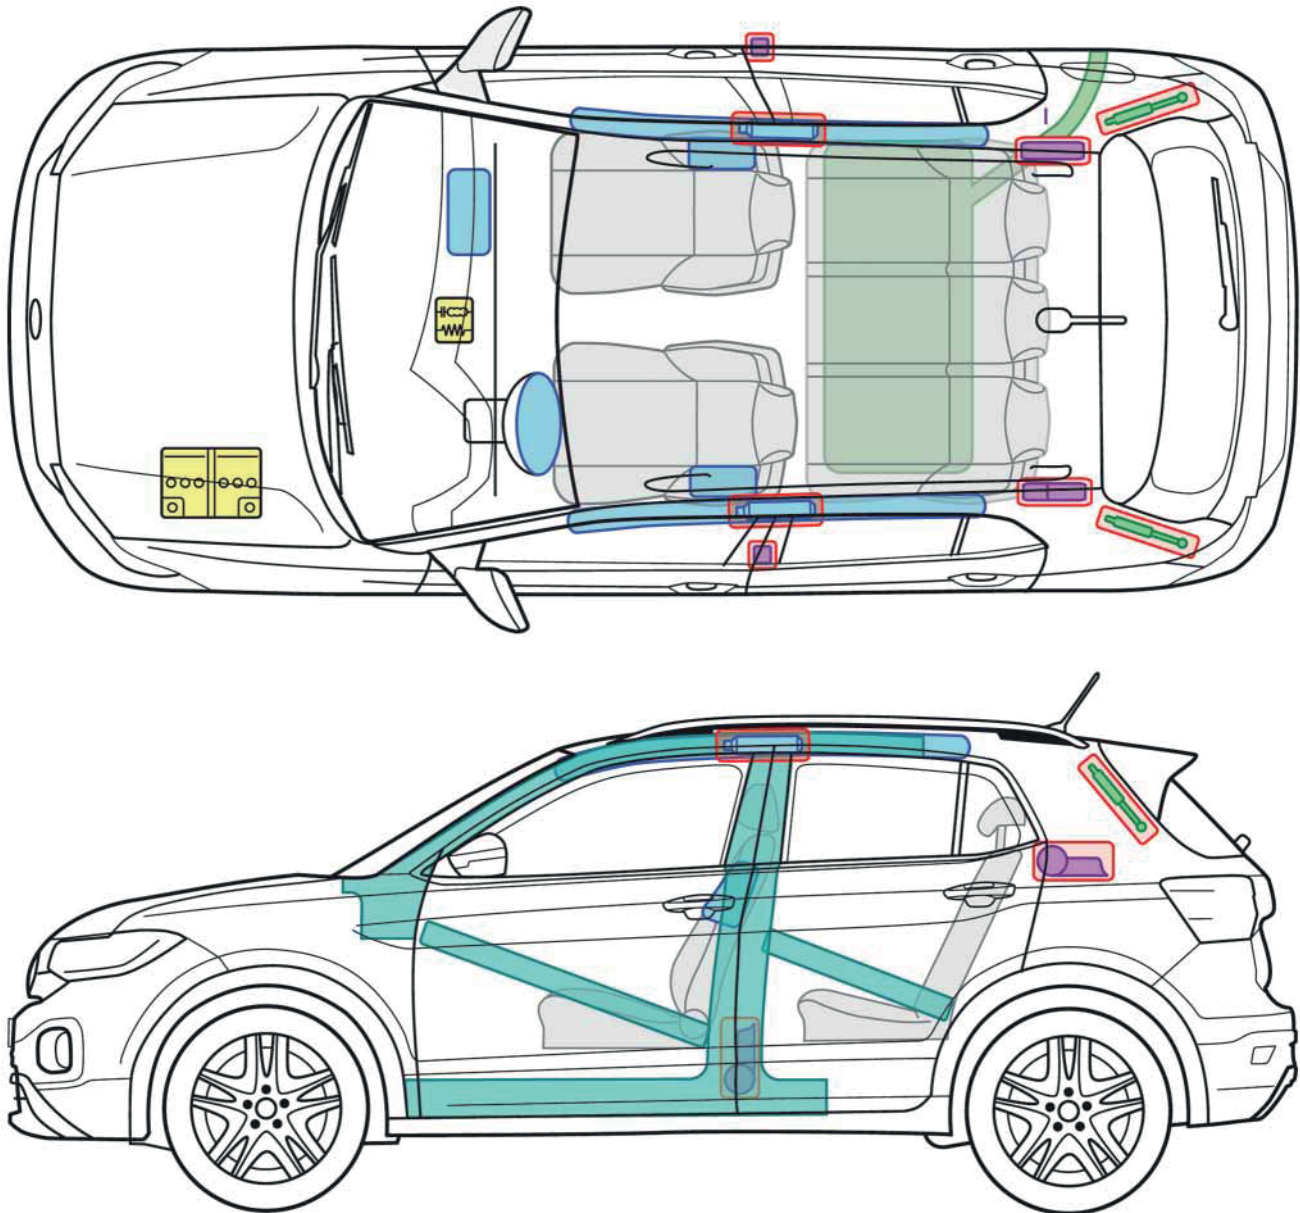

T-Cross

(5 drzwiowy, od 2019)

Legenda

	Poduszka powietrzna		Wzmocnienie nadwozia		Sterownik		
	Generator gazu				Akumulator 12 V		
	Napinacz pasa bezpieczeństwa		Sprężyna gazowa		Zbiornik paliwa		