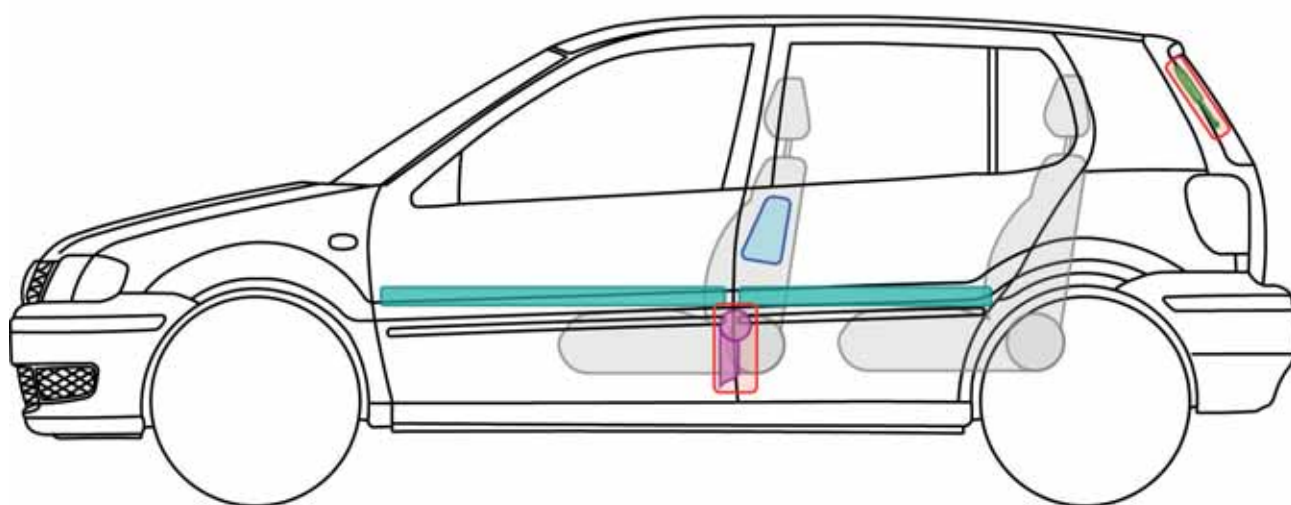

Polo A03

(5-drzwiowy, od 1994)

Legenda

	Poduszka powietrzna		Wzmocnienie nadwozia		Sterownik
					Akumulator 12 V
	Napinacz pasa bezpieczeństwa		Sprężyna gazowa		Zbiornik paliwa