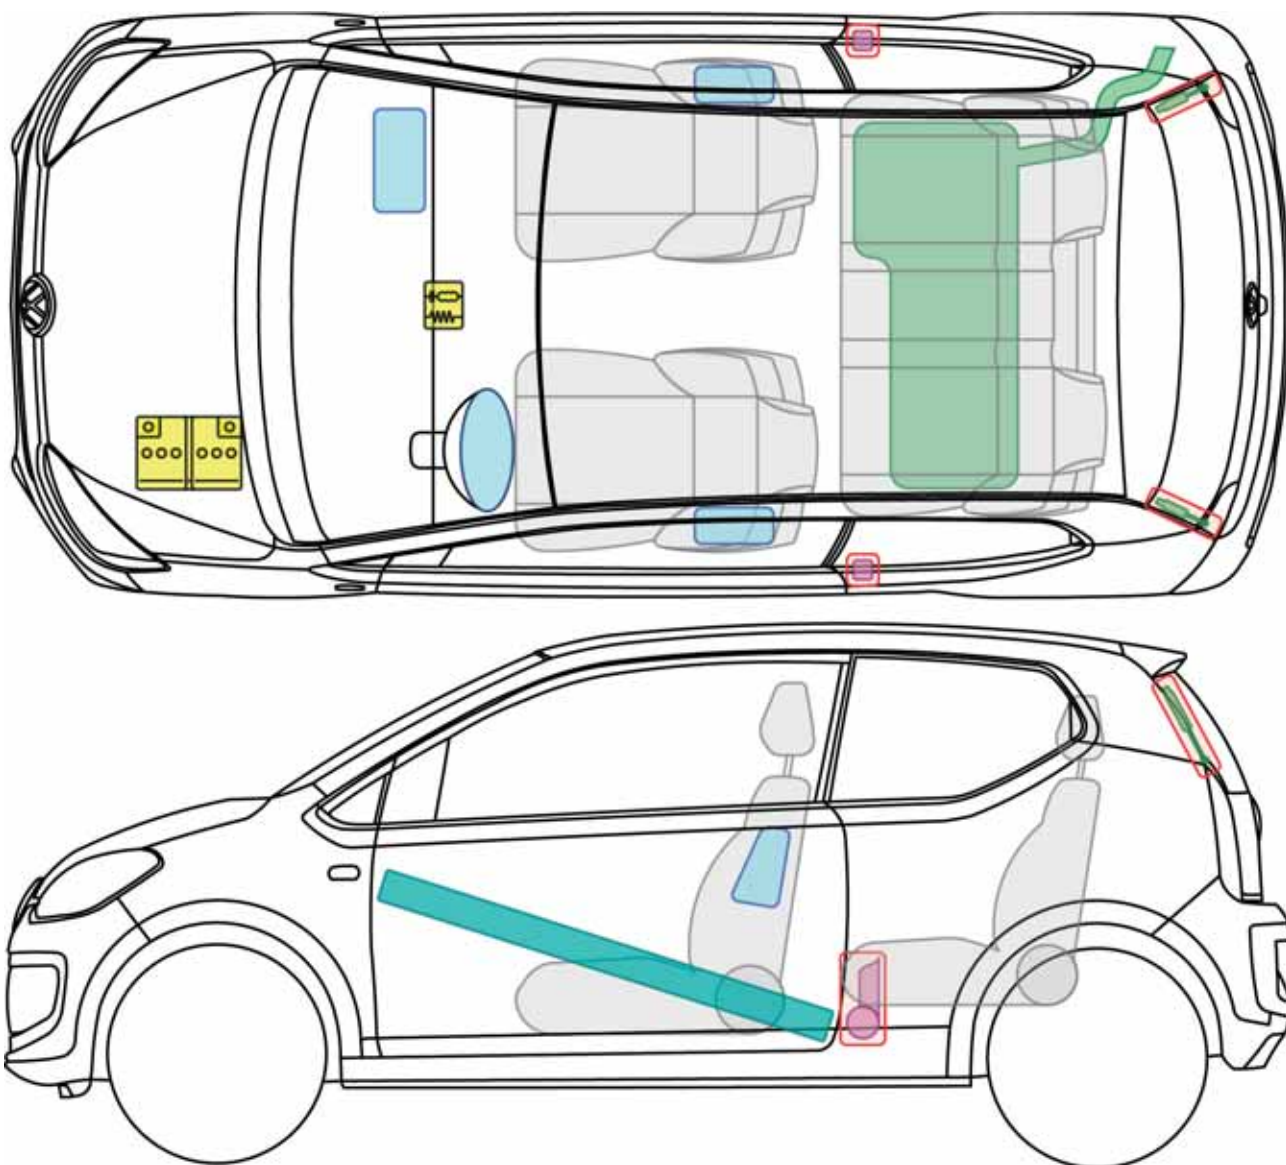

up!

(3-drzwiowy, od 2011)

Legenda

	Poduszka powietrzna		Wzmocnienie nadwozia		Sterownik
					Akumulator 12 V
	Napinacz pasa bezpieczeństwa		Sprężyna gazowa		Zbiornik paliwa

up! (3-drzwiowy, od 2011)

U