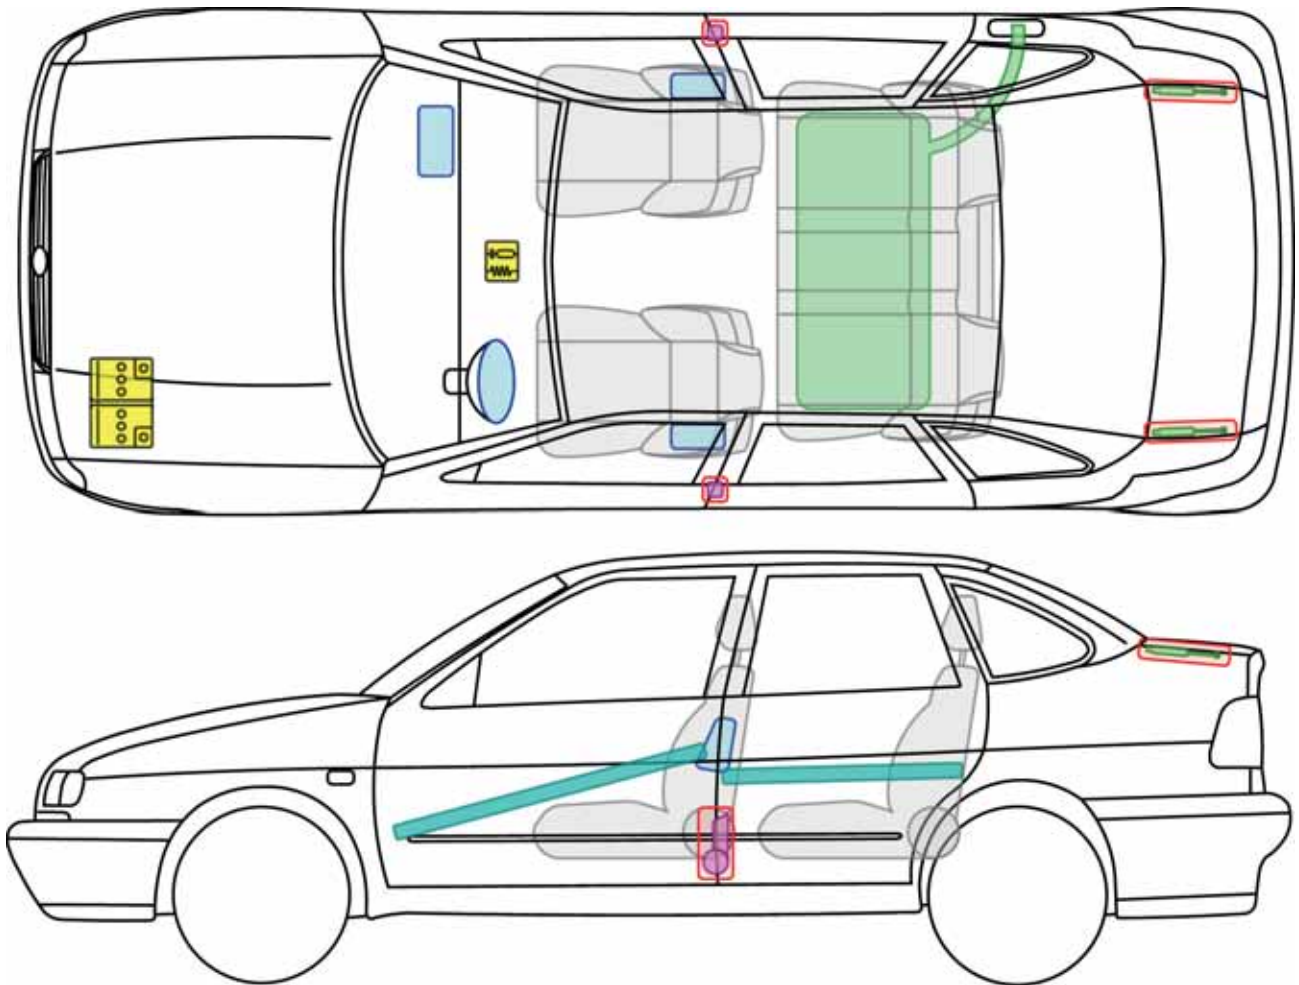

Polo A03

(Sedan, od 1994)

Legenda

| | | | | | | |
|---|------------------------------|---|----------------------|---|-----------------|--|
|  | Poduszka powietrzna |  | Wzmocnienie nadwozia |  | Sterownik | |
| | | | |  | Akumulator 12 V | |
|  | Napinacz pasa bezpieczeństwa |  | Sprężyna gazowa |  | Zbiornik paliwa | |