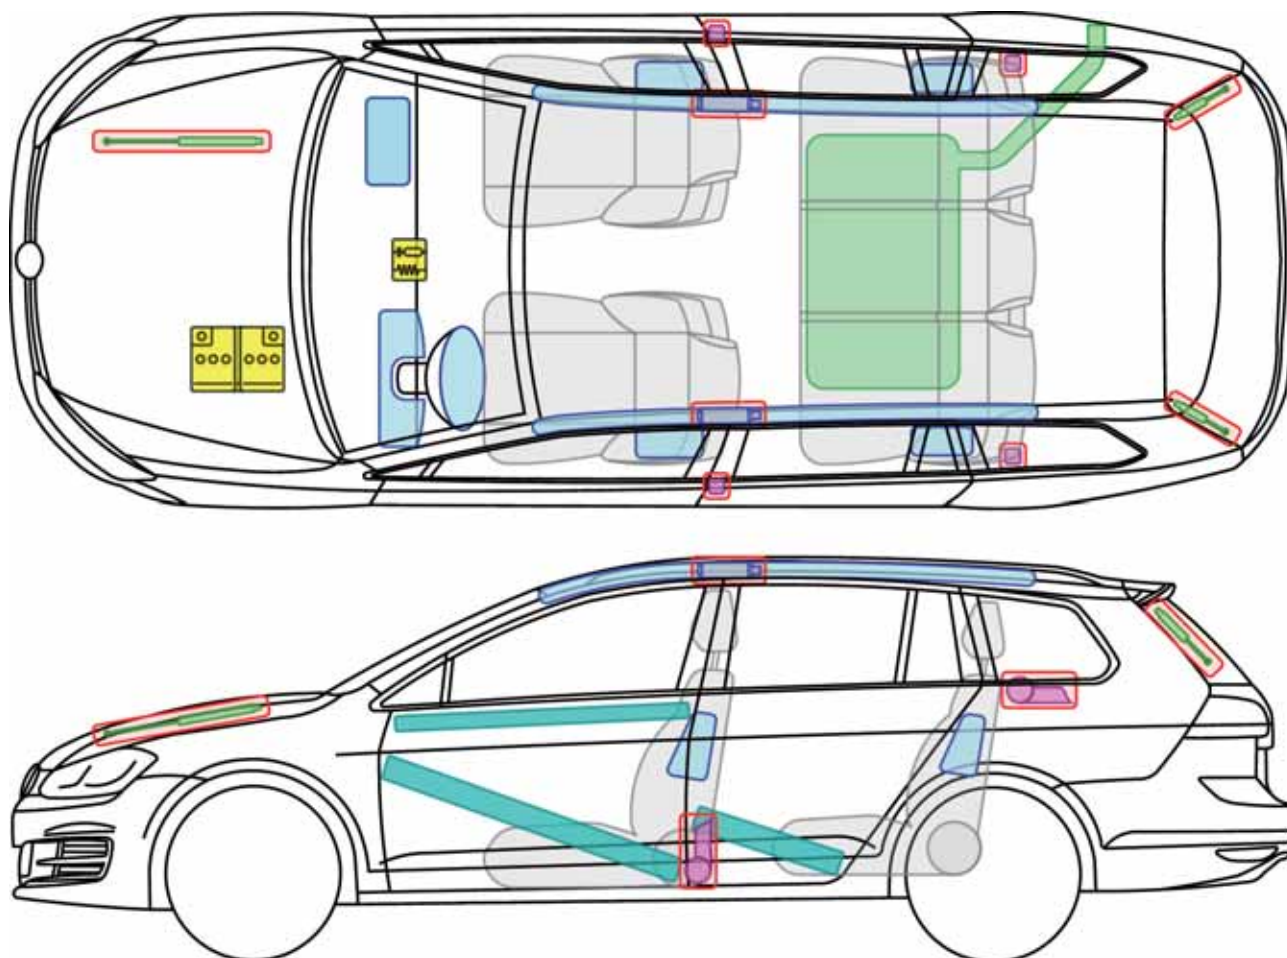

Golf 7

(Variant, od 2013)

Legenda

| | | | | | |
|---|------------------------------|---|----------------------|---|-----------------|
|  | Poduszka powietrzna |  | Wzmocnienie nadwozia |  | Sterownik |
|  | Generator gazu | | |  | Akumulator 12 V |
|  | Napinacz pasa bezpieczeństwa |  | Sprężyna gazowa |  | Zbiornik paliwa |