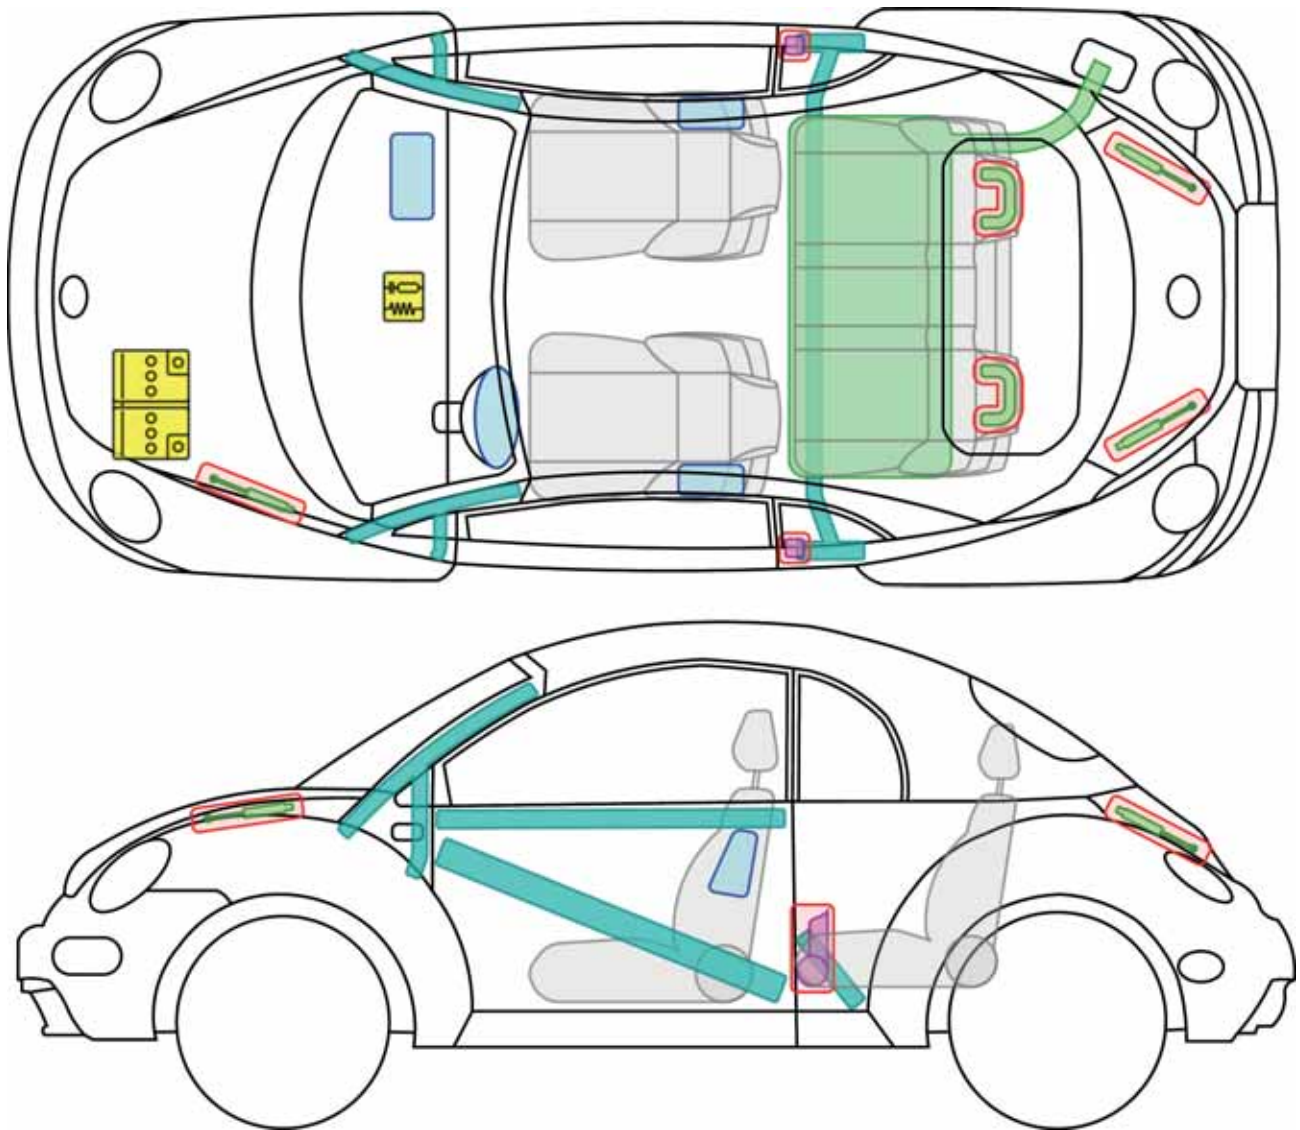

Beetle

(Cabrio, od 2003)

Legenda

	Poduszka powietrzna		Wzmocnienie nadwozia		Sterownik	
			Zabezpieczenie w razie dachowania		Akumulator 12 V	
	Napinacz pasa bezpieczeństwa		Sprężyna gazowa		Zbiornik paliwa	