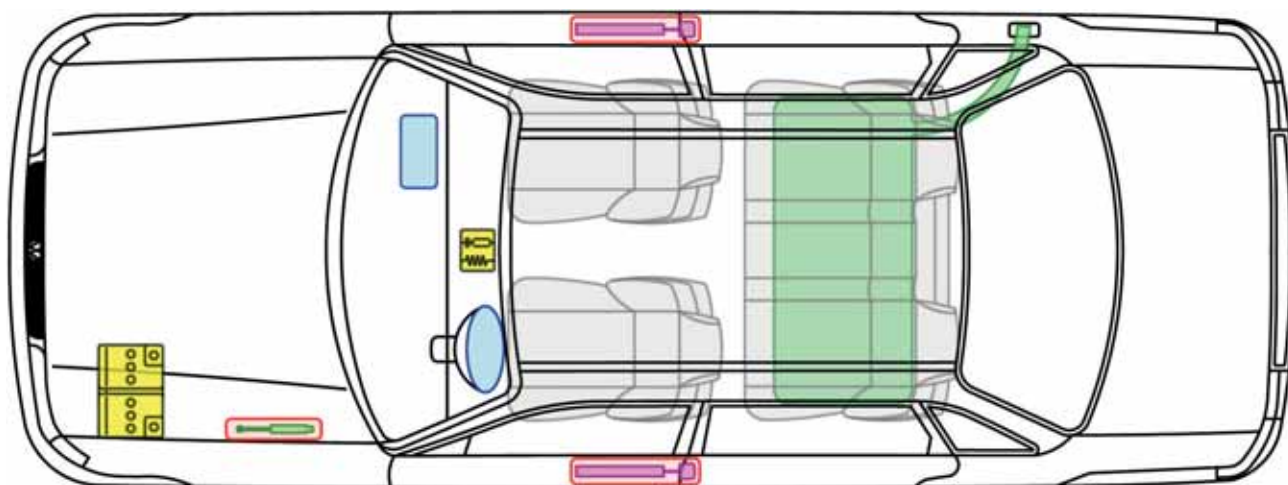

# Passat B4

(Limousine, od 1993)

## Legenda

	Poduszka powietrzna		Sterownik
			Akumulator 12 V
	Napinacz pasa bezpieczeństwa		Sprężyna gazowa
			Zbiornik paliwa