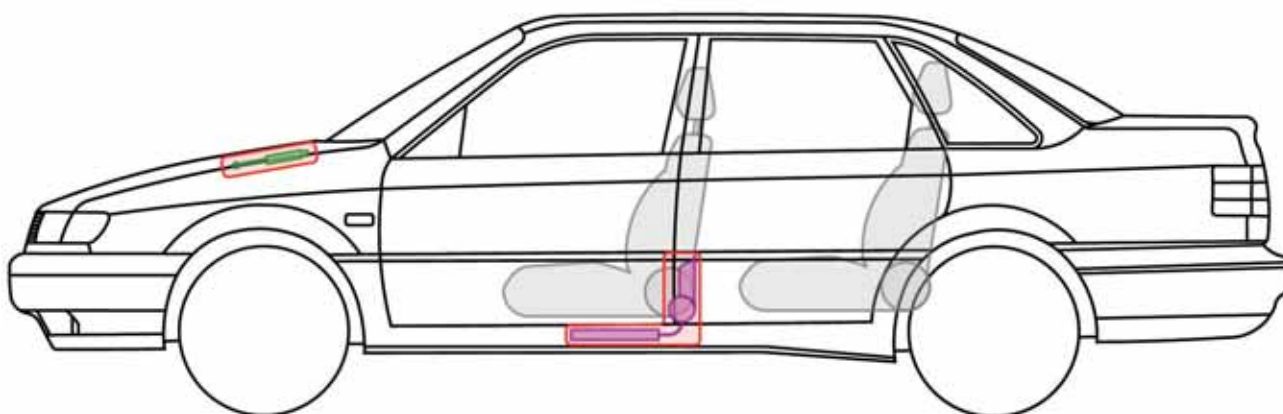

# Passat B4

(Limousine, od 1993)

## Legenda

	Poduszka powietrzna		Sterownik
			Akumulator 12 V
	Napinacz pasa bezpieczeństwa		Sprężyna gazowa
			Zbiornik paliwa