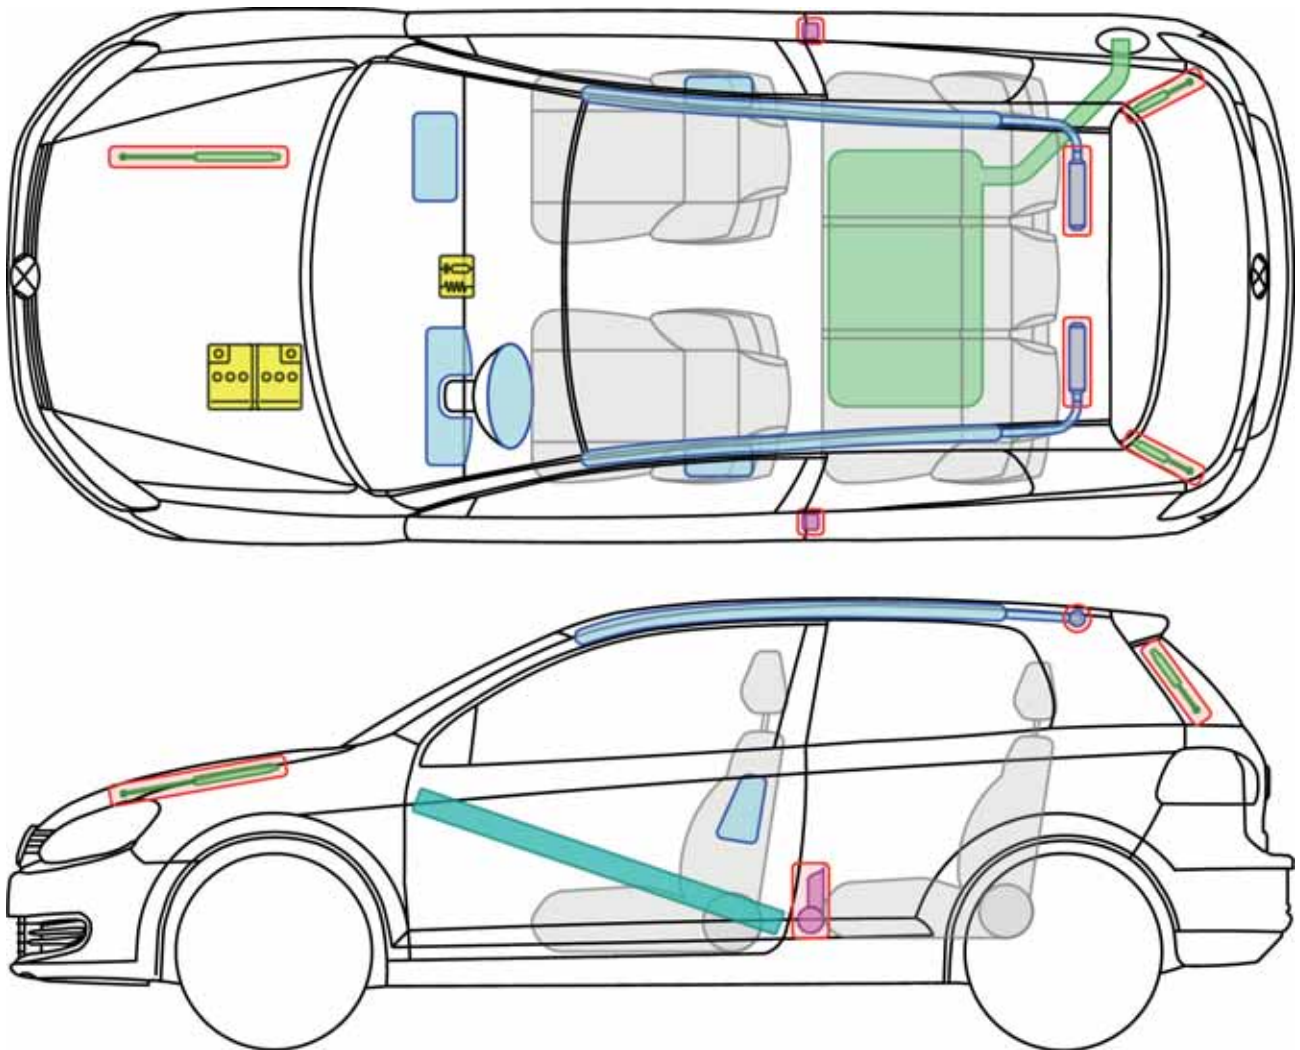

Golf 6

(3-drzwiowy, od 2008)

Legenda

| | | | | | |
|---|------------------------------|---|----------------------|---|-----------------|
|  | Poduszka powietrzna |  | Wzmocnienie nadwozia |  | Sterownik |
|  | Generator gazu | | |  | Akumulator 12 V |
|  | Napinacz pasa bezpieczeństwa |  | Sprężyna gazowa |  | Zbiornik paliwa |