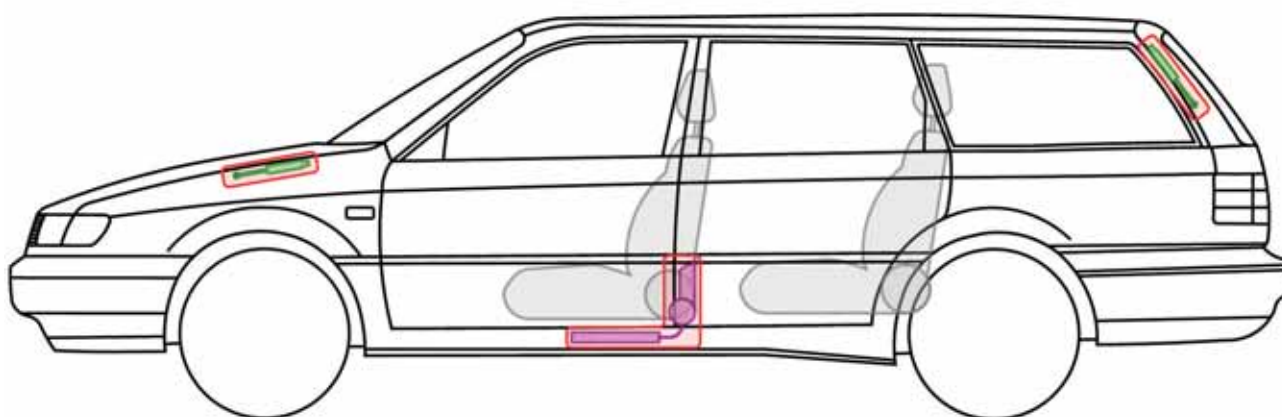

Passat B4

(Variant, od 1993)

Legenda

	Poduszka powietrzna		Sterownik
			Akumulator 12 V
	Napinacz pasa bezpieczeństwa		Sprężyna gazowa
			Zbiornik paliwa