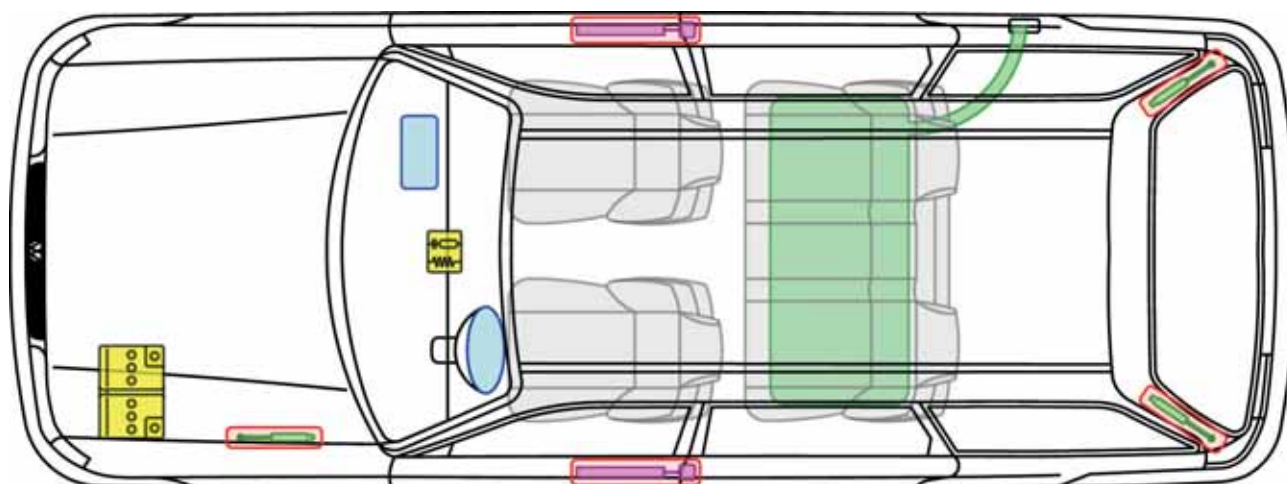

Passat B4

(Variant, od 1993)

Legenda

	Poduszka powietrzna		Sterownik
			Akumulator 12 V
	Napinacz pasa bezpieczeństwa		Sprężyna gazowa
			Zbiornik paliwa