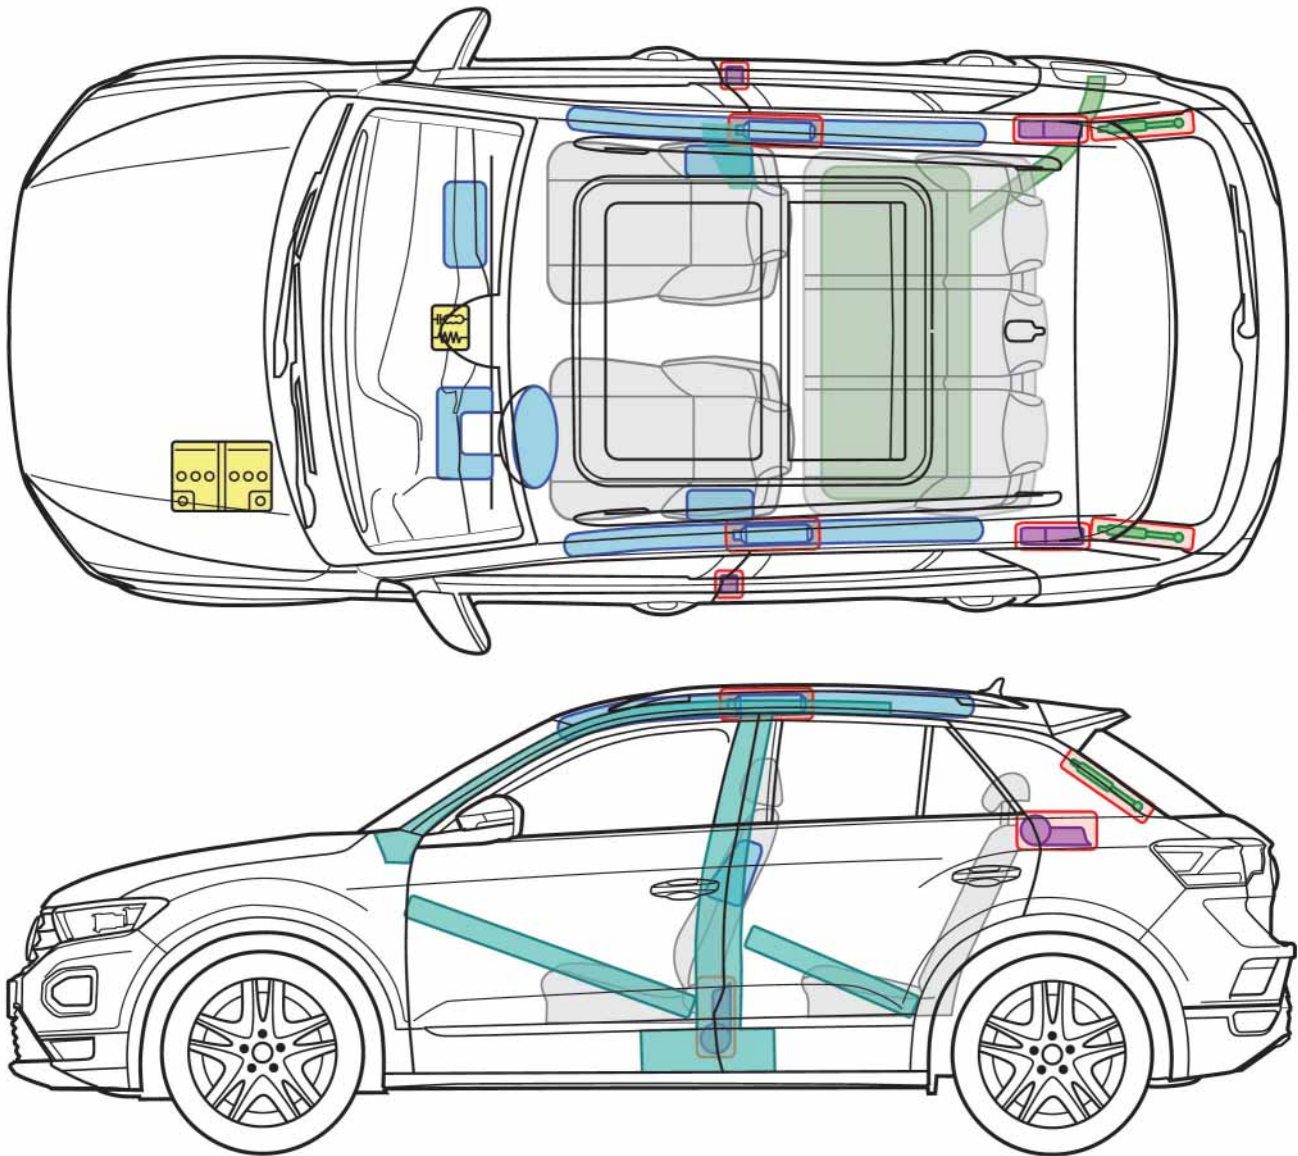

T-Roc (od 2017)

Legenda

	Poduszka powietrzna		Wzmocnienie nadwozia		Sterownik	
	Generator gazu				Akumulator 12 V	
	Napinacz pasa bezpieczeństwa		Sprężyna gazowa		Zbiornik paliwa	